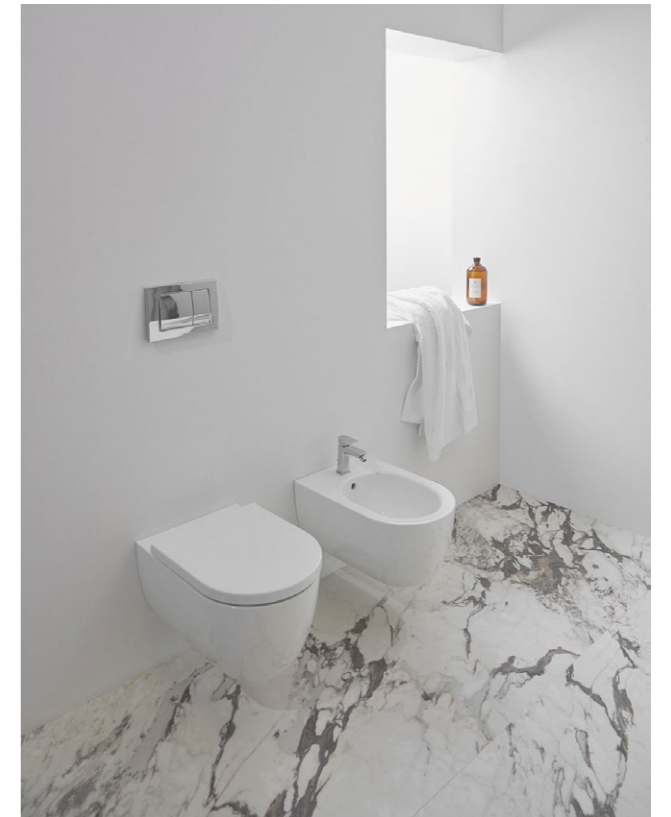

Colore: Bianco Seta o Bianco Europa

VASCA

Modello: Connect Air

Dimensioni: 170 x 70 cm

Colore: Bianco Seta o Bianco Europa

PIATTO DOCCIA

In muratura filo pavimento

Rubinetterie

La stanza da bagno che oggi il gruppo Zucchetti propone è un ambiente assolutamente design-oriented, di qualità, un piccolo limbo privato, un luogo di decompressione, in cui anche le forme, eleganti e semplici, hanno una funzione purificatrice.