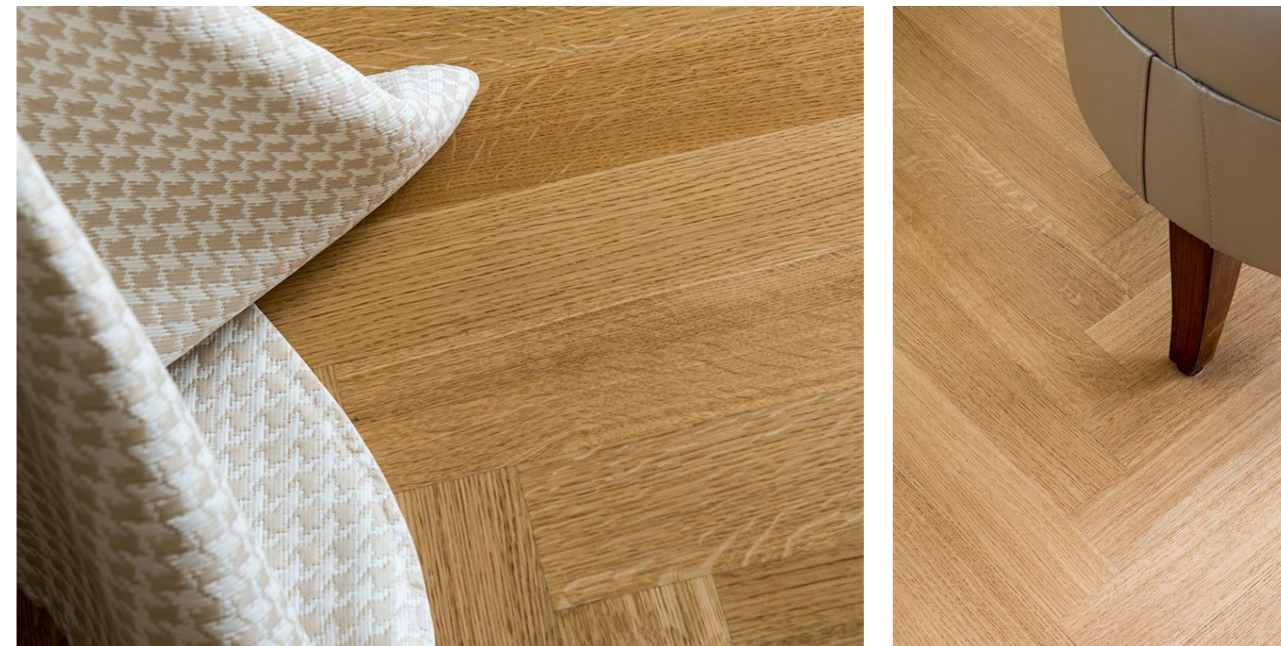

Collezione: **Easy Esenze**

by **Corà**
DIVISIONE PARQUET

Larghezza: 70 mm

Lunghezza: 490 mm

Spessore: 10 mm

Colore: Rovere Eur. FSC Cfl-s1

Finitura: matte

Posa: a spina italiana 90°

Colore: Rovere Europeo FSC

Finitura: matte

Posa: a spina italiana 90°