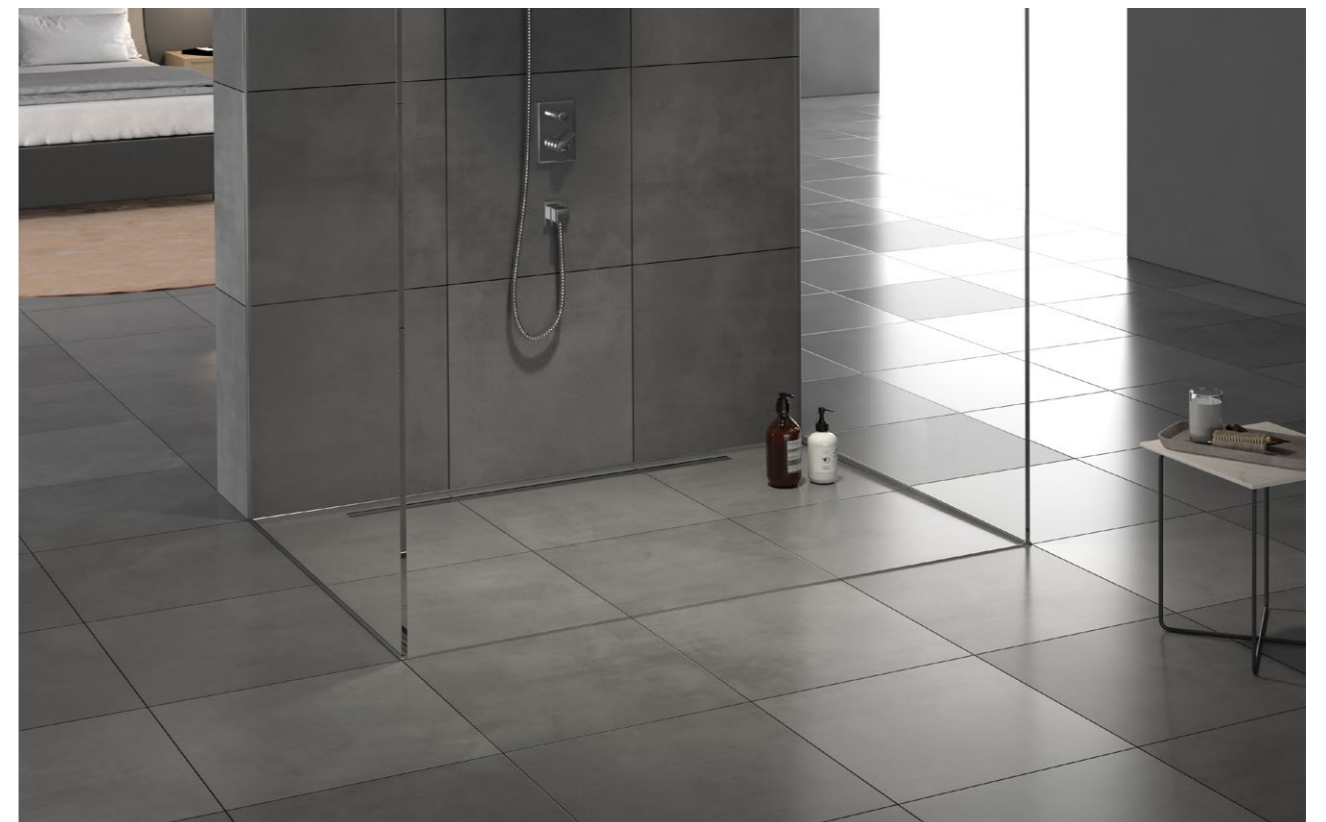

Colore: Bianco Seta o Bianco Europa

VASCA

Modello: Connect Air

Dimensioni: 170 x 70 cm

Colore: Bianco Seta o Bianco Europa

PIATTO DOCCIA

In muratura filo pavimento

Rubinetterie