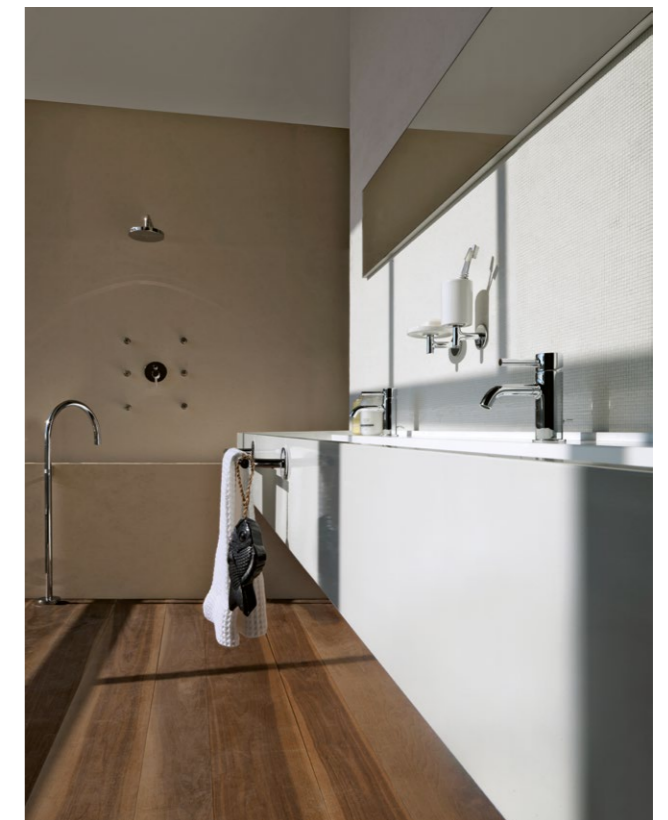

Finitura: cromata

Doccetta a getto

Finitura: cromata

Soffione diametro 30 cm

Finitura: cromata

Porte

by **BERTOLOTTO**
PORTE

Bertolotto Porte è un'azienda tutta italiana fondata nel 1987, oggi tra i leader mondiali nella progettazione e produzione di porte e sistemi per interni e porte blindate.