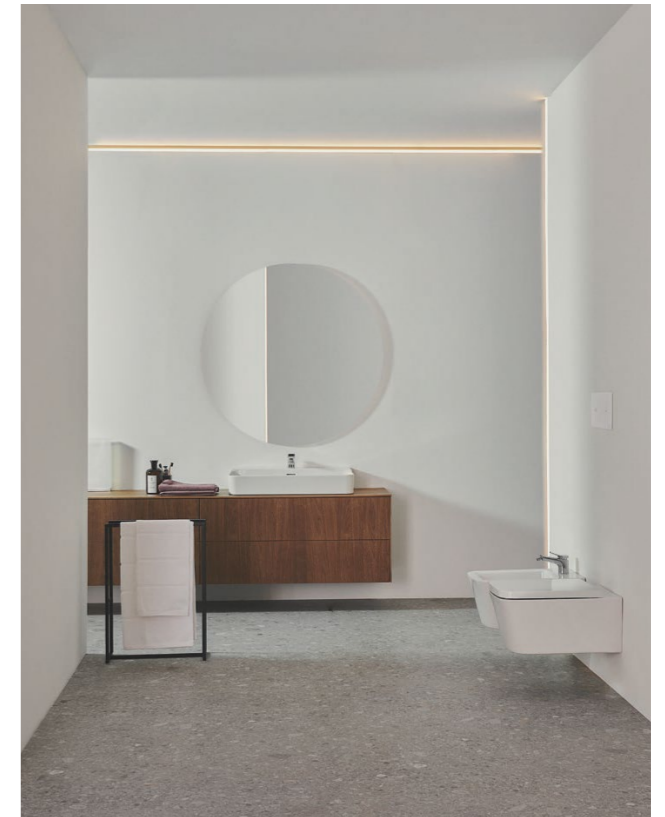

Colore: Bianco Europa o Bianco Seta

BIDET SOSPESO

Modello: Blend Cube AquaBlade®

Dimensioni: 36 x 54,5 x 40 cm

Colore: Bianco Europa o Bianco Seta

VASO SOSPESO

Modello: Blend Cube AquaBlade®

Dimensioni: 36 x 54,5 x 40 cm

Colore: Bianco Europa o Bianco Seta

VASCA

Modello: Connect Air

Dimensioni: 170 x 70 cm

Colore: Bianco

PIATTO DOCCIA

In muratura filo pavimento

Rubinerie

La stanza da bagno che oggi il gruppo Zucchetti propone è un ambiente assolutamente design-oriented, di qualità, un piccolo limbo privato, un luogo di decompressione, in cui anche le forme, eleganti e semplici, hanno una funzione purificatrice.